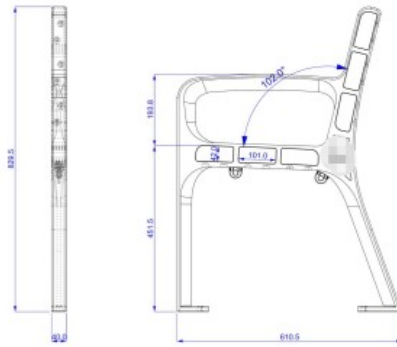

Zitbank Barcelona

De Barcelona Bench straalt tijdloze elegantie uit. Het is vervaardigd met precisie en finesse en combineert vorm en functie naadloos. Het gietijzeren frame biedt stevige ondersteuning, terwijl het houten zitvlak comfort en stijl biedt. Of u hem nu in een park, langs een wandelpad of in de stad zet, deze bank voegt een vleugje verfijning toe aan elke omgeving.

Product specificaties Zitbank Barcelona

| | |
|-----------------------|-------------------------------|
| Lengte | 2000mm (kan aangepast worden) |
| Breedte | 610 mm |
| Hoogte | 830 mm |
| Zithoogte | 451 mm |
| Profiel houten latten | 100x42 mm |
| Kleur | RAL9005 |
| Houtsoort | Okan |
| Materiaal | Gietijzer |
| Installatiemethode | Vast te bouten |